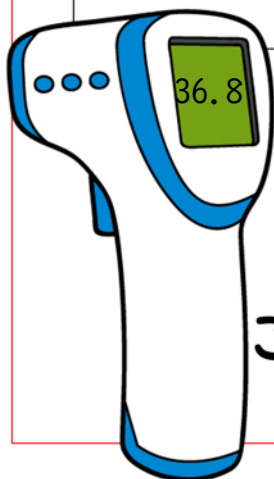

あるお客様には

再度測定

接触型体温計
(脇に挟むタイプ)

37.0 度以上

あった場合

ご入館をお断りしております

フォーラスは、以下の基準を元に、独自の基準にて感染対策をさせて頂いています

会話